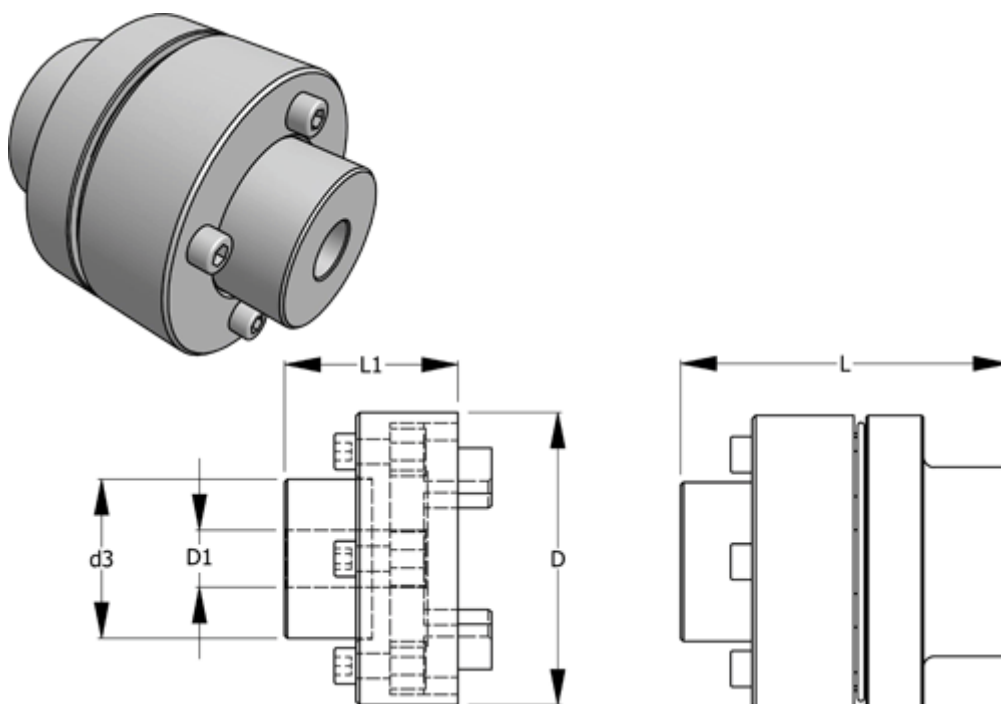

Varenummer: 3301082102104
Beskrivelse: Normex Nav 102+104 for type G str. 82
Maks. boring 32 mm

Mål

D	= 82
d1 max	= 32
d3	= 44.5
L	= 92
L1	= 40